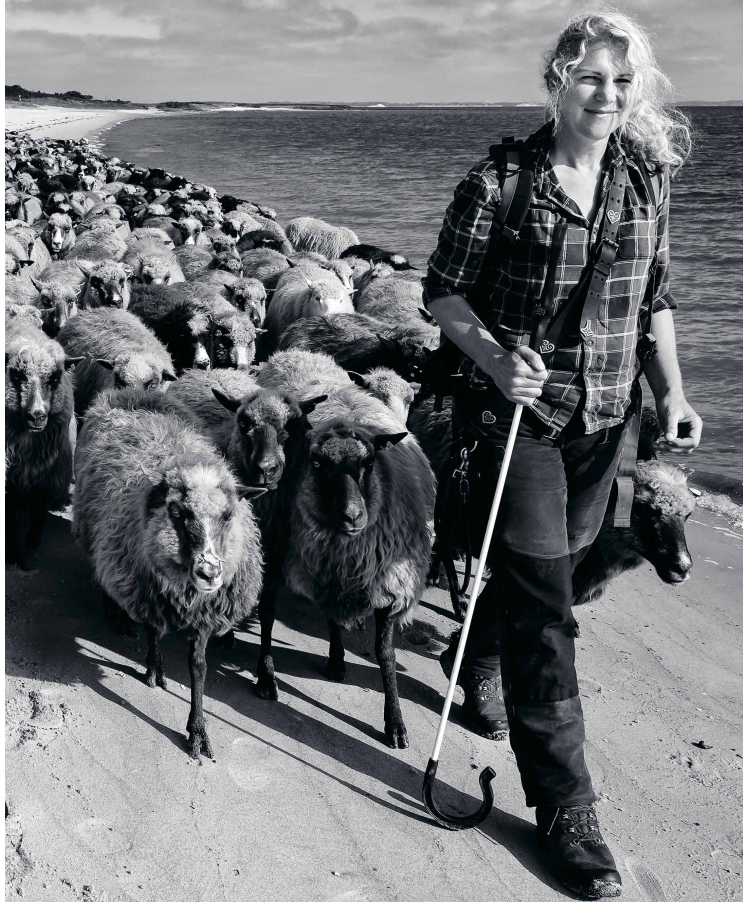

FREUNDES
KREIS
SÖLRING
MUSEEN

* 2025

VORTRAGSREIHE

Freundeskreis Sölring Museen e.V.

Uta Wree, die Wanderschäferin von Sylt

© Holger Rüdell holger-ruedel.de

29.4. Schaf schafft Landschaft.

Wanderschäferei zur Pflege der (Sylter) Natur

Jennifer Herbert, Kiel

20.5. Bernstein, Burgen, Silberhorte – Schätze der Wikingerzeit auf den nordfriesischen Inseln

Dr. Martin Segschneider, Wilhelmshaven

22.7. Die Heilkräfte des Meeres.

Historische und medizinische Perspektiven

Prof. Dr. Bettina Borisch, Genf und Dr. Hanka Lantzsch, Westerland

12.8. Warum Nolde keine Fahrräder malte.

Eine künstlerische Suche nach dem, was bleibt

Dr. Karen Michels, Hamburg

4.9. Die Farben des Meeres.